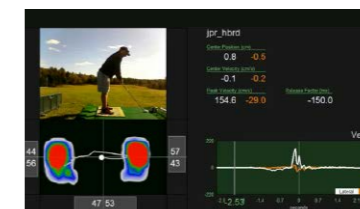

3F プライベートレッスンルーム

3F パッティングエリア

2F グループレッスンエリア

1F ゴルフシミュレータールーム

1F 受付・ラウンジ

エントランス

1 コースに限りなく近い! 日本最高レベルの室内パッティンググリーン新設

新設する「パッティンググリーン」には、日本初、自然の勾配をつけた人工芝グリーン“SOUTHWEST GGREENS”を導入、室内でありながら、まるで本物のグリーンのような練習が可能になりました。また、カップに対しての「理想的なボールの軌道とスピード」を光で投影するヴァーチャルグリーン、“PUTT VIEW”をアジア地域初導入しました。視覚的にラインをイメージできるので、ボールを“正しくヒットするだけでなく、正しい場所へ打ち出す練習”が可能になります。

2 最新機器導入、 さらに広がった「プライベートレッスンルーム」

「プライベートレッスンルーム」には、スイング理論のメカニズムを明確化する、GCQuad(インパクト解析)、体の重心位置を数値で表すBodiTracを導入。

USPGAトッププロも導入した最新機材が次元の違うレッスンを可能にします。

GCQuad

BodiTrac

3 ゴルフシミュレーター、 グループレッスン打席を一新

「ゴルフシミュレーター」や「グループレッスン」に使用する機材も一新!スイング動画撮影はもちろん、飛距離やヘッドスピード、スピン量などが計測できる最新機器を導入しました。