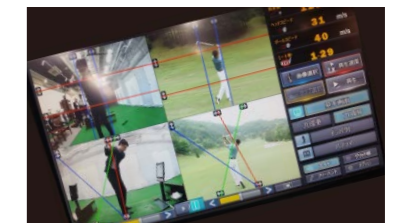

3F プライベートレッスンルーム

3F パッティングエリア

2F グループレッスンエリア

1F ゴルフシミュレータールーム

1F 受付・ラウンジ

エントランス

1 コースに限りなく近い! 日本最高レベルの室内パッティンググリーン新設

新設する「パッティンググリーン」には、日本初、自然の勾配をつけた人工芝グリーン“SOUTHWEST GGREENS”を導入、室内でありながら、まるで本物のグリーンのような練習が可能になりました。また、カップに対しての「理想的なボールの軌道とスピード」を光で投影するヴァーチャルグリーン、“PUTT VIEW”をアジア地域初導入しました。視覚的にラインをイメージできるので、ボールを“正しくヒットするだけでなく、正しい場所へ打ち出す練習”が可能になります。

2 最新機器導入、 さらに広がった「プライベートレッスンルーム」

「プライベートレッスンルーム」には、スイング理論のメカニズムを明確化する、GCQuad(インパクト解析)、体の重心位置を数値で表すBodiTracを導入。

USPGAトッププロも導入した最新機材が次元の違うレッスンを可能にします。

GCQuad

BodiTrac

3 ゴルフシミュレーター、 グループレッスン打席を一新

「ゴルフシミュレーター」や「グループレッスン」に使用する機材も一新!スイング動画撮影はもちろん、飛距離やヘッドスピード、スピン量などが計測できる最新機器を導入しました。