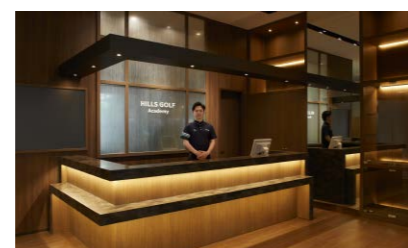

3F プライベートレッスンルーム

3F パッティングエリア

2F グループレッスンエリア

1F ゴルフシミュレータールーム

1F 受付・ラウンジ

エントランス

1 コースに限りなく近い! 日本最高レベルの室内パッティンググリーン新設

新設する「パッティンググリーン」には、日本初、自然の勾配をつけた人工芝グリーン“SOUTHWEST GGREENS”を導入、室内でありながら、まるで本物のグリーンのような練習が可能になりました。また、カップに対しての「理想的なボールの軌道とスピード」を光で投影するヴァーチャルグリーン、“PUTT VIEW”をアジア地域初導入しました。視覚的にラインをイメージできるので、ボールを“正しくヒットするだけでなく、正しい場所へ打ち出す練習”が可能になります。

2 最新機器導入、 さらに広がった「プライベートレッスンルーム」

「プライベートレッスンルーム」には、スイング理論のメカニズムを明確化する、GCQuad(インパクト解析)、体の重心位置を数値で表すBodiTracを導入。

USPGAトッププロも導入した最新機材が次元の違うレッスンを可能にします。

GCQuad

BodiTrac

3 ゴルフシミュレーター、 グループレッスン打席を一新

「ゴルフシミュレーター」や「グループレッスン」に使用する機材も一新!スイング動画撮影はもちろん、飛距離やヘッドスピード、スピン量などが計測できる最新機器を導入しました。

4 広々とくつろげるラウンジ

レッスンプロやスタッフ、会員様同士のコミュニケーションの場としてご利用いただけるラウンジではドリンクをご用意いたします。