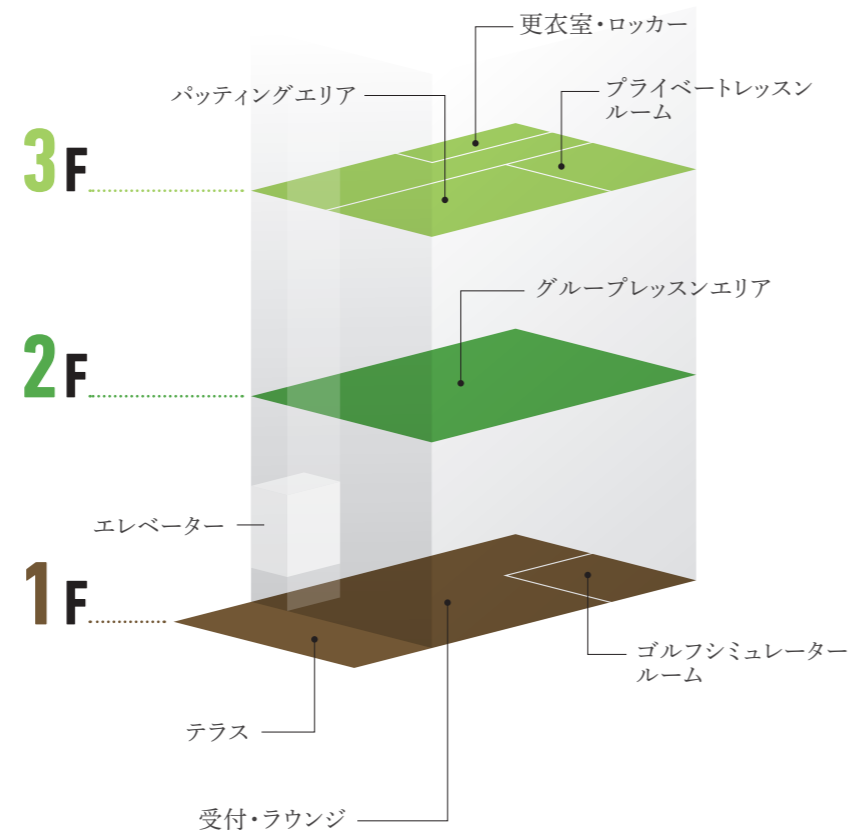

3F プライベートレッスンルーム

3F パッティングエリア

2F グループレッスンエリア

1F ゴルフシミュレータールーム

1F 受付・ラウンジ

エントランス

1 コースに限りなく近い! 日本最高レベルの室内パッティンググリーン新設

新設する「パッティンググリーン」には、日本初、自然の勾配をつけた人工芝グリーン“SOUTHWEST GGREENS”を導入、室内でありながら、まるで本物のグリーンのような練習が可能になりました。また、カップに対しての「理想的なボールの軌道とスピード」を光で投影するヴァーチャルグリーン、“PUTT VIEW”をアジア地域初導入しました。視覚的にラインをイメージできるので、ボールを“正しくヒットするだけでなく、正しい場所へ打ち出す練習”が可能になります。

2 最新機器導入、 さらに広がった「プライベートレッスンルーム」

「プライベートレッスンルーム」には、スイング理論のメカニズムを明確化する、GCQuad(インパクト解析)、体の重心位置を数値で表すBodiTracを導入。

USPGAトッププロも導入した最新機材が次元の違うレッスンを可能にします。

GCQuad

BodiTrac

3 ゴルフシミュレーター、 グループレッスン打席を一新

「ゴルフシミュレーター」や「グループレッスン」に使用する機材も一新!スイング動画撮影はもちろん、飛距離やヘッドスピード、スピン量などが計測できる最新機器を導入しました。