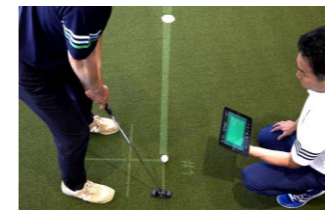

3F プライベートレッスンルーム

3F パッティングエリア

2F グループレッスンエリア

1F ゴルフシミュレータールーム

1F 受付・ラウンジ

エントランス

1 コースに限りなく近い! 日本最高レベルの室内パッティンググリーン新設

新設する「パッティンググリーン」には、日本初、自然の勾配をつけた人工芝グリーン“SOUTHWEST GGREENS”を導入、室内でありながら、まるで本物のグリーンのような練習が可能になりました。また、カップに対しての「理想的なボールの軌道とスピード」を光で投影するヴァーチャルグリーン、“PUTT VIEW”をアジア地域初導入しました。視覚的にラインをイメージできるので、ボールを“正しくヒットするだけでなく、正しい場所へ打ち出す練習”が可能になります。

2 最新機器導入、 さらに広がった「プライベートレッスンルーム」

「プライベートレッスンルーム」には、スイング理論のメカニズムを明確化する、GCQuad(インパクト解析)、体の重心位置を数値で表すBodiTracを導入。

USPGAトッププロも導入した最新機材が次元の違うレッスンを可能にします。

GCQuad

BodiTrac

3 ゴルフシミュレーター、 グループレッスン打席を一新

「ゴルフシミュレーター」や「グループレッスン」に使用する機材も一新!スイング動画撮影はもちろん、飛距離やヘッドスピード、スピン量などが計測できる最新機器を導入しました。