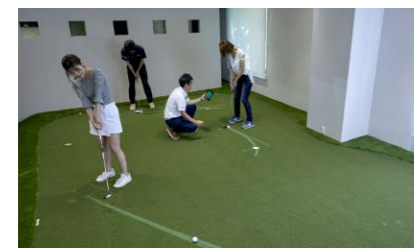

『ヒルズゴルフアカデミー』 リニューアル・オープン!

ヒルズゴルフアカデミーは、2010年のオープンから「確実な上達」「ヒルズゴルフライフの充実」をコンセプトに、ゴルフ場と連携した特別なレッスンを提供してまいりました。

この度2018年5月、新店舗への移転を機にアジア初のパッティンググリーンを新設、すべてのレッスンルームに最新機器を導入するなど、

全面的なリニューアルを実施いたしました。

新しく生まれ変わった『ヒルズゴルフアカデミー』を、是非ご体感ください。

3F プライベートレッスンルーム

3F パッティングエリア

2F グループレッスンエリア

1F ゴルフシミュレータールーム

1F 受付・ラウンジ

エントランス

1 コースに限りなく近い! 日本最高レベルの室内パッティンググリーン新設

新設する「パッティンググリーン」には、日本初、自然の勾配をつけた人工芝グリーン“SOUTHWEST GGREENS”を導入、室内でありながら、まるで本物のグリーンのような練習が可能になりました。また、カップに対しての「理想的なボールの軌道とスピード」を光で投影するヴァーチャルグリーン、“PUTT VIEW”をアジア地域初導入しました。視覚的にラインをイメージできるので、ボールを“正しくヒットするだけでなく、正しい場所へ打ち出す練習”が可能になります。

2 最新機器導入、 さらに広がった「プライベートレッスンルーム」

「プライベートレッスンルーム」には、スイング理論のメカニズムを明確化する、GCQuad(インパクト解析)、体の重心位置を数値で表すBodiTracを導入。

USPGAトッププロも導入した最新機材が次元の違うレッスンを可能にします。

GCQuad

BodiTrac

3 ゴルフシミュレーター、 グループレッスン打席を一新

「ゴルフシミュレーター」や「グループレッスン」に使用する機材も一新!スイング動画撮影はもちろん、飛距離やヘッドスピード、スピン量などが計測できる最新機器を導入しました。

4 広々とくつろげるラウンジ

レッスンプロやスタッフ、会員様同士のコミュニケーションの場としてご利用いただけるラウンジではドリンクをご用意いたします。