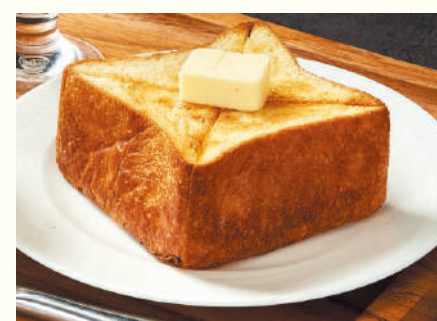

Japanese Morning Set

和定食膳

¥1,600

sake saba aji
 [鮭・鯖・鰯] 焼魚はお選びいただけます。

納豆・温泉卵・小鉢・焼き海苔・香の物・ご飯・味噌汁

American Breakfast

洋朝食セット

¥1,600

フライドエッグ or オムレツ・サラダ・ヨーグルト コーヒー付き
 トーストは、ムーまたはホワイトブレッドからお選びください。

Shishido Natto Rice

宍戸納豆ご飯

納豆・生卵・焼き海苔・香の物・ご飯・味噌汁

¥980

地元の納豆メーカーと共同開発した、おみやげとしても大人気の「宍戸納豆」と、炊きたてピカピカの茨城県産コシヒカリの名コンビ。長時間発酵させた納豆のなめらかな口当たりと旨みで、ご飯がもりもり進みます。新鮮な生卵と焼き海苔もお好みどうぞ。

Kyofu Inaniwa Udon

京風うどん

¥950

まろやか昆布だしと白醤油を合わせた京風のうどんつゆに、つると喉越しのいいうどんがマッチ。甘辛く味付けしたお揚げさんを1枚のせました。朝の体をやさしく温め、プレイ前に軽くお腹を満たすメニューとして人気の一品です。

Toast Set

トーストセット

トースト | ミニサラダ | コーヒー 付き
 トーストはムー又はホワイトブレッドから選べます。

¥950