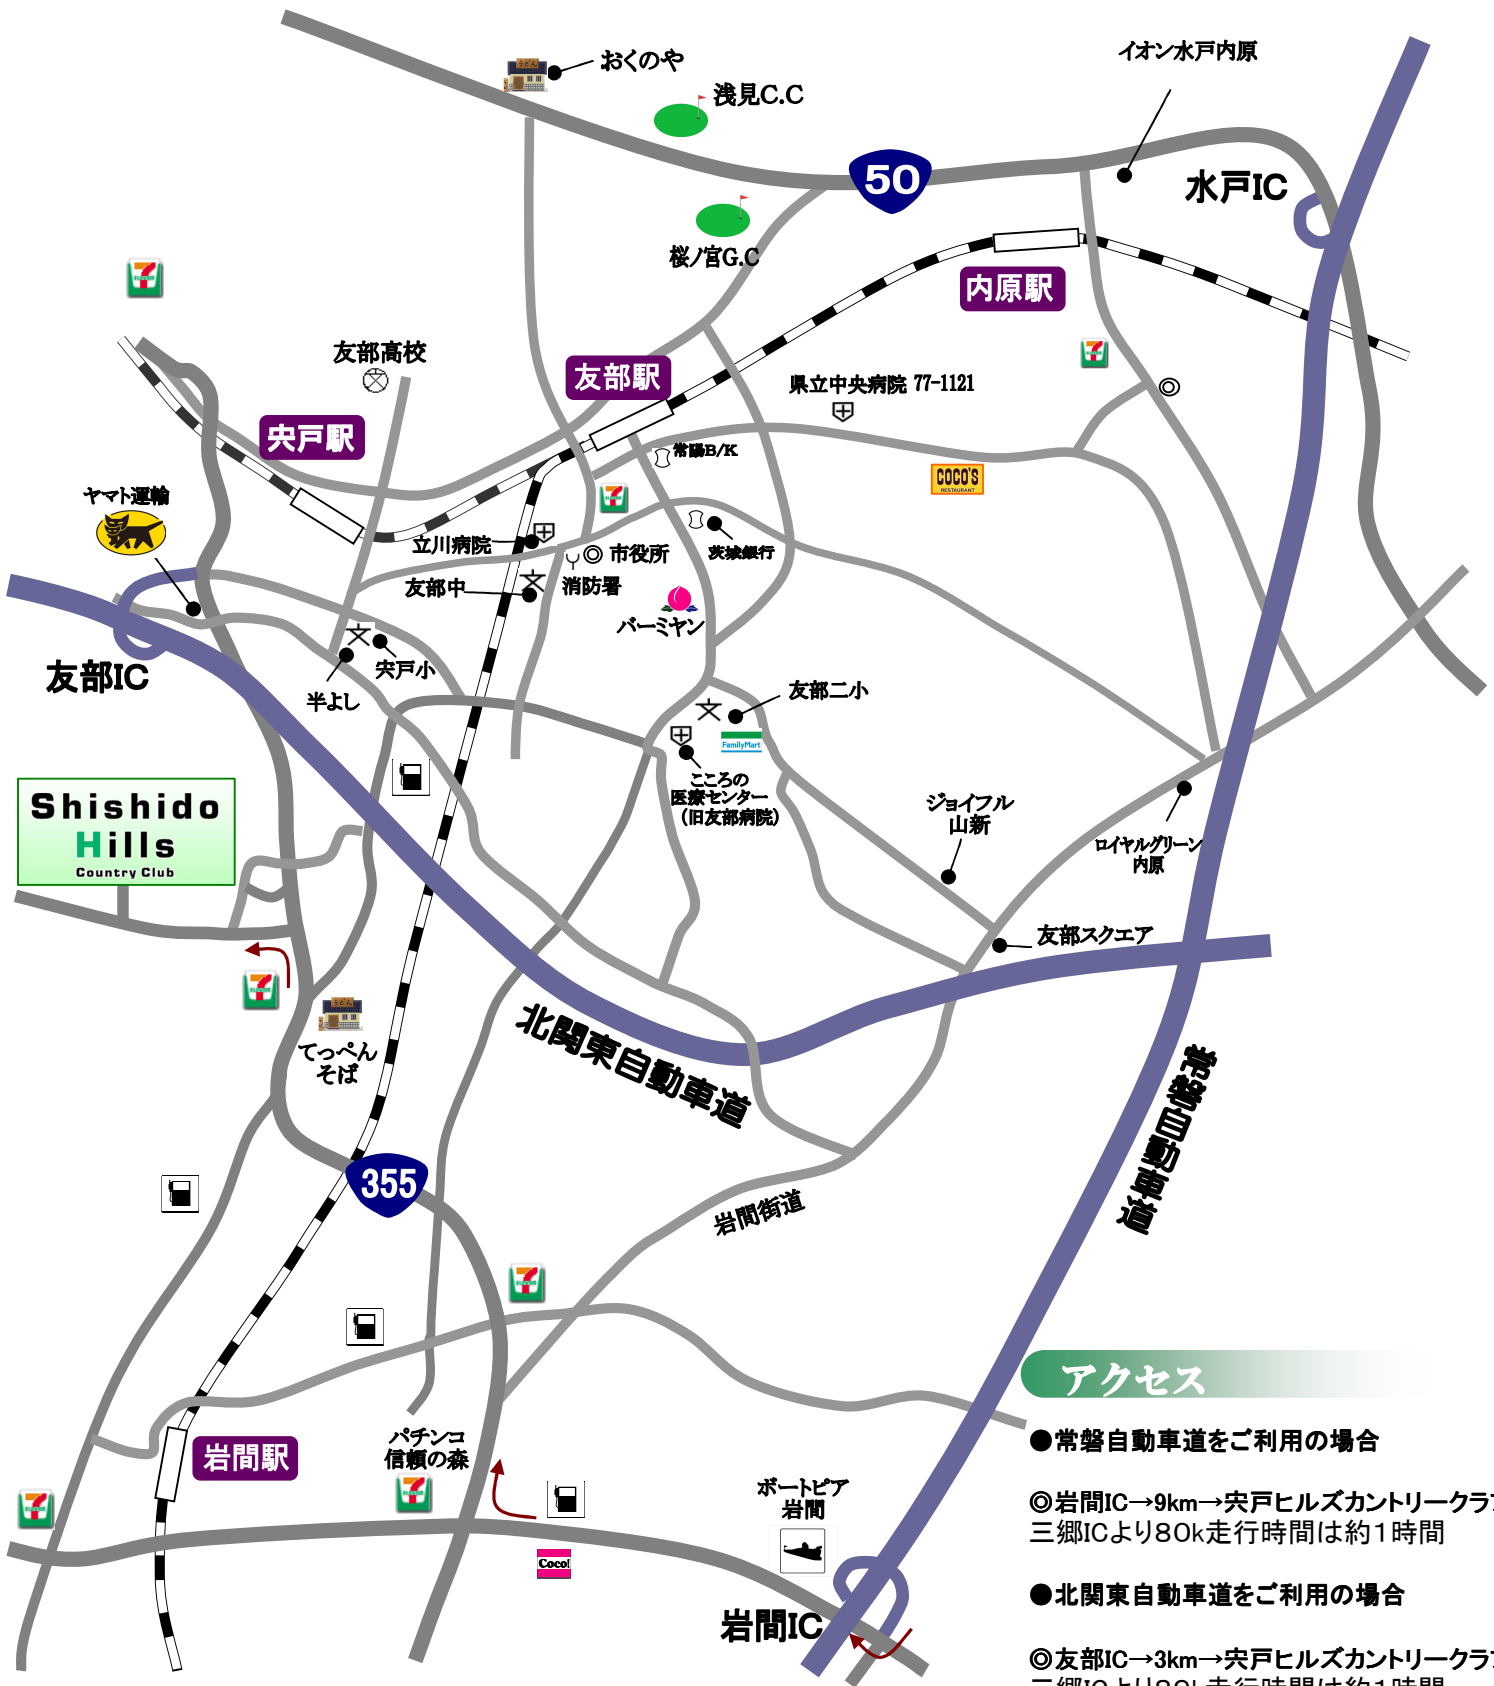

# ACCESS MAP

宍戸ヒルズカントリークラブ ご案内図

Shishido Hills  
Country Club

## アクセス

- 常磐自動車道をご利用の場合
  - ◎岩間IC→9km→宍戸ヒルズカントリークラブ  
三郷ICより80km走行時間は約1時間
- 北関東自動車道をご利用の場合
  - ◎友部IC→3km→宍戸ヒルズカントリークラブ  
三郷ICより89km走行時間は約1時間